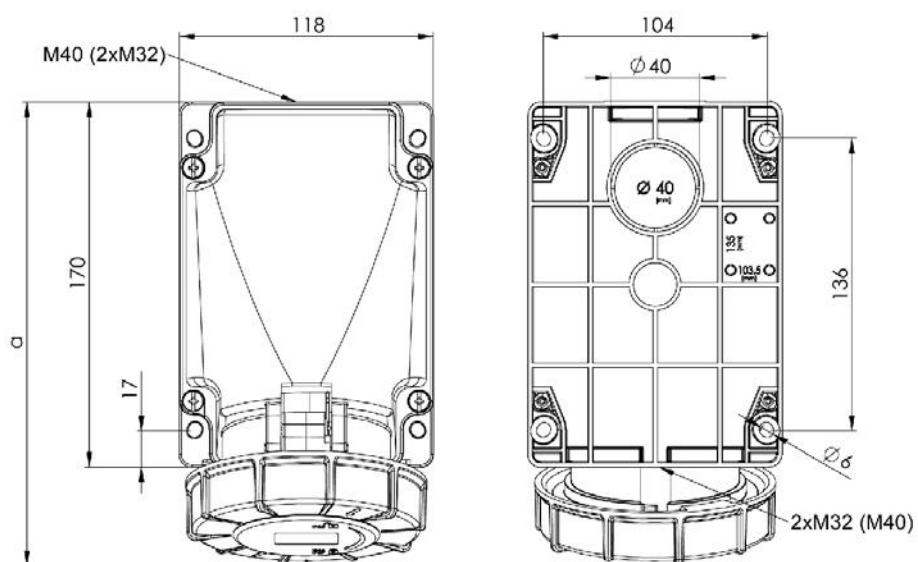

Måttuppgift för

GARO Pro Basic vägguttag vattentätt UIV + RU 16 A

In	16A	16A	16A
Poltal	3	4	5
a	146	148	148
Djup	96	99	102
M	25	25	25
Vikt	0,231	0,252	0,276