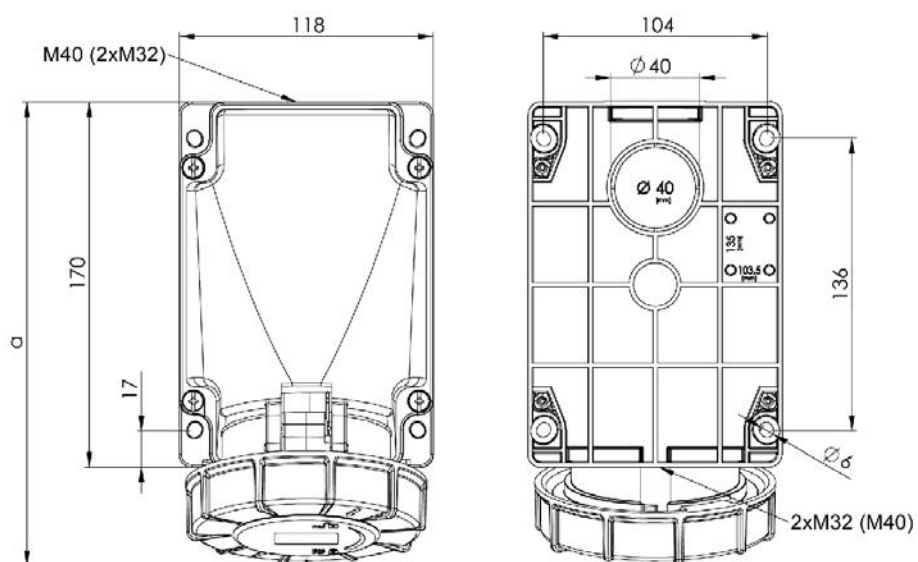

## Måttuppgift för

### GARO Pro Basic vägguttag vattentätt UIV + RU 32 A

In	32A	32A	32A
Poltal	3	4	5
a	161	161	163
Djup	108	108	112
M	25	25	25
Vikt	0,316	0,320	0,356