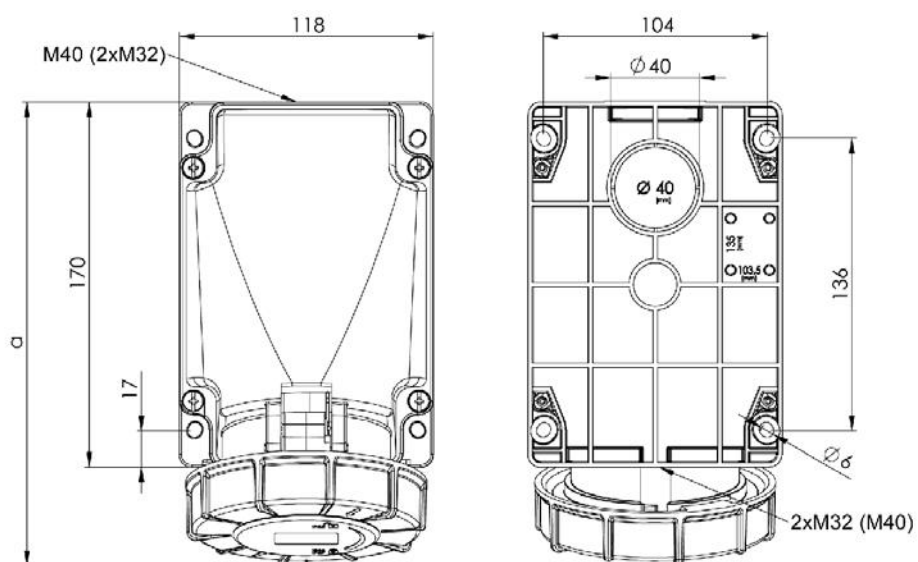

## Måttuppgift för

### GARO Pro Basic vägguttag vattentätt UIV + RU 16 A

In	16A	16A	16A
Poltal	3	4	5
a	146	148	148
Djup	96	99	102
M	25	25	25
Vikt	0,231	0,252	0,276