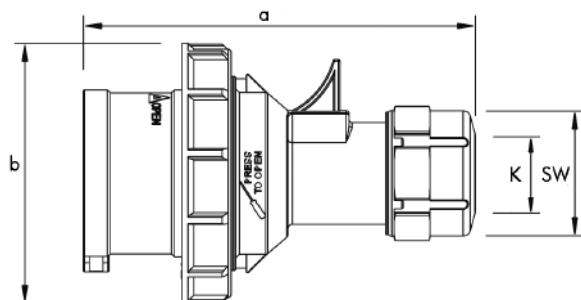

Måttuppgift för

GARO Pro Basic vattentät stickpropp 32A

In	32 A	32 A	32 A
Poltal	3	4	5
a	146	146	152
b	93	93	100
K	10-20	10-20	12-22
SW	50	50	50
Vikt kg	0,210	0,230	0,263