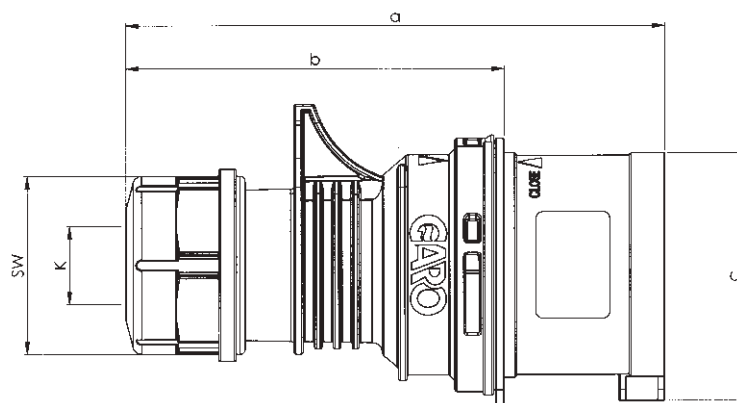

Måttuppgift för

GARO Pro Basics stickpropp 32A

In	32 A	32 A	32 A
Poltal	3	4	5
a	146	146	152
b	100	100	106
c	63	63	70
K	10-20	10-20	12-22
SW	50	50	50
Vikt kg	0,181	0,200	0,230