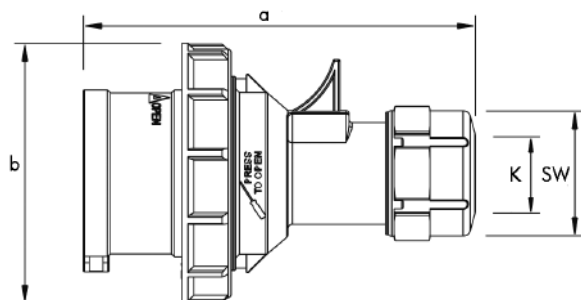

Måttuppgift för

GARO Pro Basic vattentät stickpropp 16A

In	16 A	16 A	16 A
Poltal	3	4	5
a	118	124	131
b	71	79	87
K	6-15	6-15	8-16
SW	38	38	42
Vikt kg	0,122	0,147	0,172