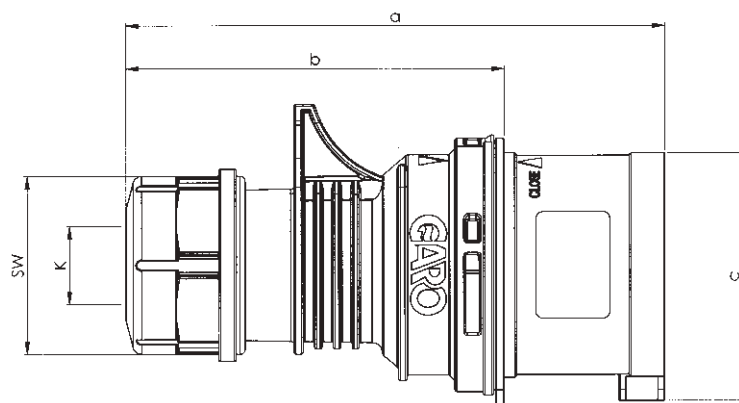

## Måttuppgift för

### GARO Pro Basics stickpropp 32A

In	32 A	32 A	32 A
Poltal	3	4	5
a	146	146	152
b	100	100	106
c	63	63	70
K	10-20	10-20	12-22
SW	50	50	50
Vikt kg	0,181	0,200	0,230