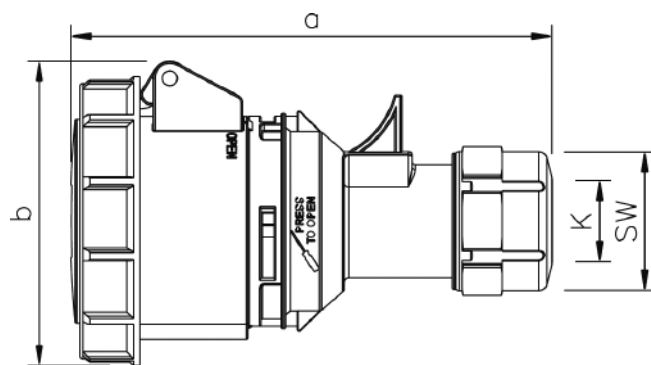

Måttuppgift för

GARO Pro Basic vattentätt skarvuttag 32A

In	32 A	32 A	32 A
Poltal	3	4	5
a	162	162	168
b	96	96	102
K	10-20	10-20	12-22
SW	50	50	50
Vikt kg	0,266	0,285	0,323