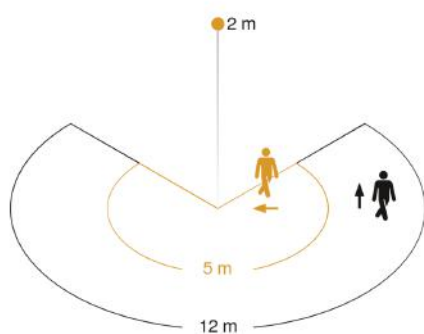

Detection Zone

Mögliche Montagehöhe: 1,80 m – 4,00 m
Orange: radial
Schwarz: tangential

Dimension Drawing