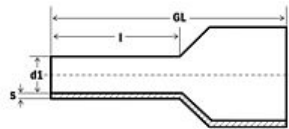

Art.No. 270788

Twin-end sleeves two cables DIN

| | |
|---------|---------------------|
| Art.No. | 270788 |
| EAN | 4011923096786 |
| CSS | 1.5 mm ² |
| l | 8 mm |
| Colour | Black |
| TL | 16 mm |
| d1 | 2.3 mm |
| s1 | 0.15 mm |
| VPE | 100 |

- tube section of electrolytic copper
- galvanically tin-plated
- plastic collar of PP
- heat-resistant to 105°C

Distributed by:

HAUPA GmbH & Co. KG, Lange Straße 40, 42857 Remscheid, Germany, Tel. +49 (0)2191 8418-0
 HAUPA Ibérica S.L.U., C/ Muralla de Sant Llorenç, 37 2ª, 08302 Mataró (Barcelona), Spain, Tel. +34 93-63-82-111
 HAUPA Polska Sp. z o.o., ul. Norwida 11, 55-100 Trzebnica, Poland, Tel. +48 (0)71 387 48 13
 iCON by HAUPA d.o.o., Miše Dimitrijevića 44, 21000 Novi Sad, Serbia, Tel. +381 21 300-2937