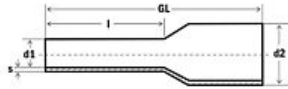

Art.No. 270750

End sleeves, colour range II, (german)

Art.No.	270750
EAN	4011923096595
CSS	25 mm ²
l	16 mm
Colour	Brown
TL	29 mm
d1	7.3 mm
d2	11.2
s1	0.2 mm
VPE	50

- insulated
- Electrolytic copper, tin-plated
- Colour range II, german