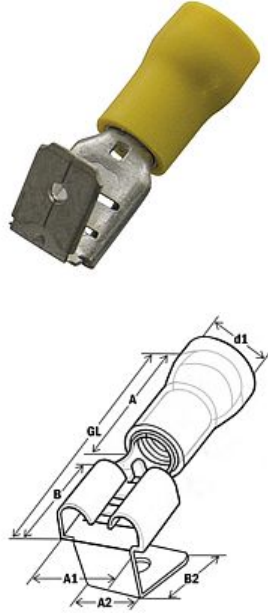

Art.No. 260411

Socket sleeves (female) with branch

Art.No.	260411
EAN	4011923422943
Cross section	4 - 6,0 mm ²
Plug	6,3x0,8
Colour insulation	Yellow
d1	4.3 mm
A	9.5 mm
TL	22.2 mm
B	7.8 mm
Dealer Box	500
Material insulation	PVC
VPE	100

- Brass, tin-plated, PVC-insulated
- with vibration-free copper sleeve
- Easy Entry

Distributed by:

HAUPA GmbH & Co. KG, Königstr. 165 - 169, 42853 Remscheid, Germany, Tel. +49 (0)2191 8418-0
 HAUPA Werkzeuge, Bayernstr. 39, 5071 Wals-Siezenheim, Austria, Tel. +43 (0)662 854717
 HAUPA Ibérica S. L., C/ Muralla de Sant Llorenç, 37 2ªA, 08302 Mataró (Barcelona), Spain, Tel. +34 93-63-82-111
 HAUPA Polska Sp. z o.o., ul. Norwida 11, 55-100 Trzebnica, Poland, Tel. +48 (0)71 3874813
 HAUPA-RU Ltd., ul. Industrialnaya, 9/1, 180021 Pskov, Russia, Tel. +7 (495) 133-62-24
 iCON by HAUPA d.o.o., Miše Dimitrijevića 44, 21000 Novi Sad, Serbia, Tel. +381 21 300-2937